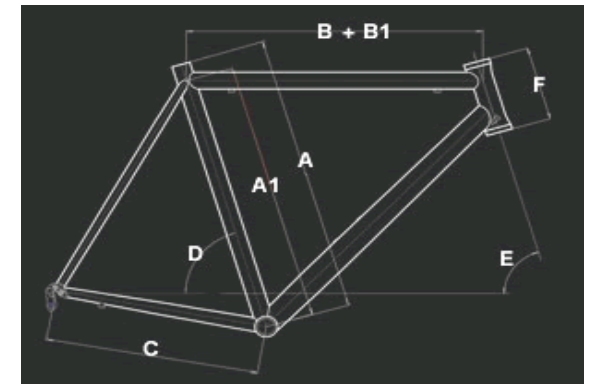

Fullsuspension

Quantec

Frame: AN6, double butted 7005
 Frame size: 15" (38 cm), 17" (43cm), 19" (48cm), 21" (53cm)
 Components: XT, Disc brakes, Magura Marta SL
 Fork: Sun Tour EpiconSF8-RLD
 Rear shock: Manitou Radium RL
 Tire: Schwalbe
 Saddle: Fizik Tundra
 Seatpost: Ritchey Pro
 Bar: Ritchey Pro
 Headset: Ritchey Pro
 Stem: Ritchey Pro
 Grip: Ritchey

	15"	17"	19"	21"
A	385	430	480	530
A1	320	387	438	489
B	560	573	590	610
B1	565	580	600	615
C	425	425	425	425
D	73°	73°	73°	73°
E	71°	71°	71°	71°
F	115	115	135	155

Hardtail

Frame: 7005 PG Aluminium
 Frame size: 17" (43cm), 19" (48cm), 21" (53cm)
 Components: Shimano Deore - Hydraulic rim brakes, Magura HS 33
 Fork: Suntour SR-XCR-100 Lock out
 Tire: Schwalbe
 Saddle: Selle Italia XO
 Seatpost: Ritchey Logic
 Bar: Ritchey Comp
 Headset: Ritchey Comp Plus integriert
 Stem: Ritchey Comp
 Grip: Ritchey

	17"	19"	21"
A	430	480	530
A1	387	435	489
B	560	590	605
B1	545	570	590
C	420	420	420
D	73°	73°	73°
E	71°	71°	71°
F	125	125	160

Quantec

Road

Frame: Aluminium 7005
 Frame size: 50, 53, 55, 57, 59, 61
 Components: Ultegra, 105, Compact
 Fork: Kuota-Karbon
 Wheelset: 105/Mavic
 Tire: Schwalbe Durano
 Saddle: Selle Italia XO
 Seatpost: Ritchey Logic
 Bar: Ritchey Logic
 Headset: Ritchey Comp
 Stem: Ritchey Comp
 Grip: Kork

	S/52	M/55	L/58	XL/61	XXL/64
A	480	520	550	580	610
A1					
B					
B1	490	540	560	575	590
C	405	405	407	409	409
D	75°	74°	73,5°	73°	73°
E	72,5°	73°	73,4°	73,6°	73,8°
F	115	140	165	190	215